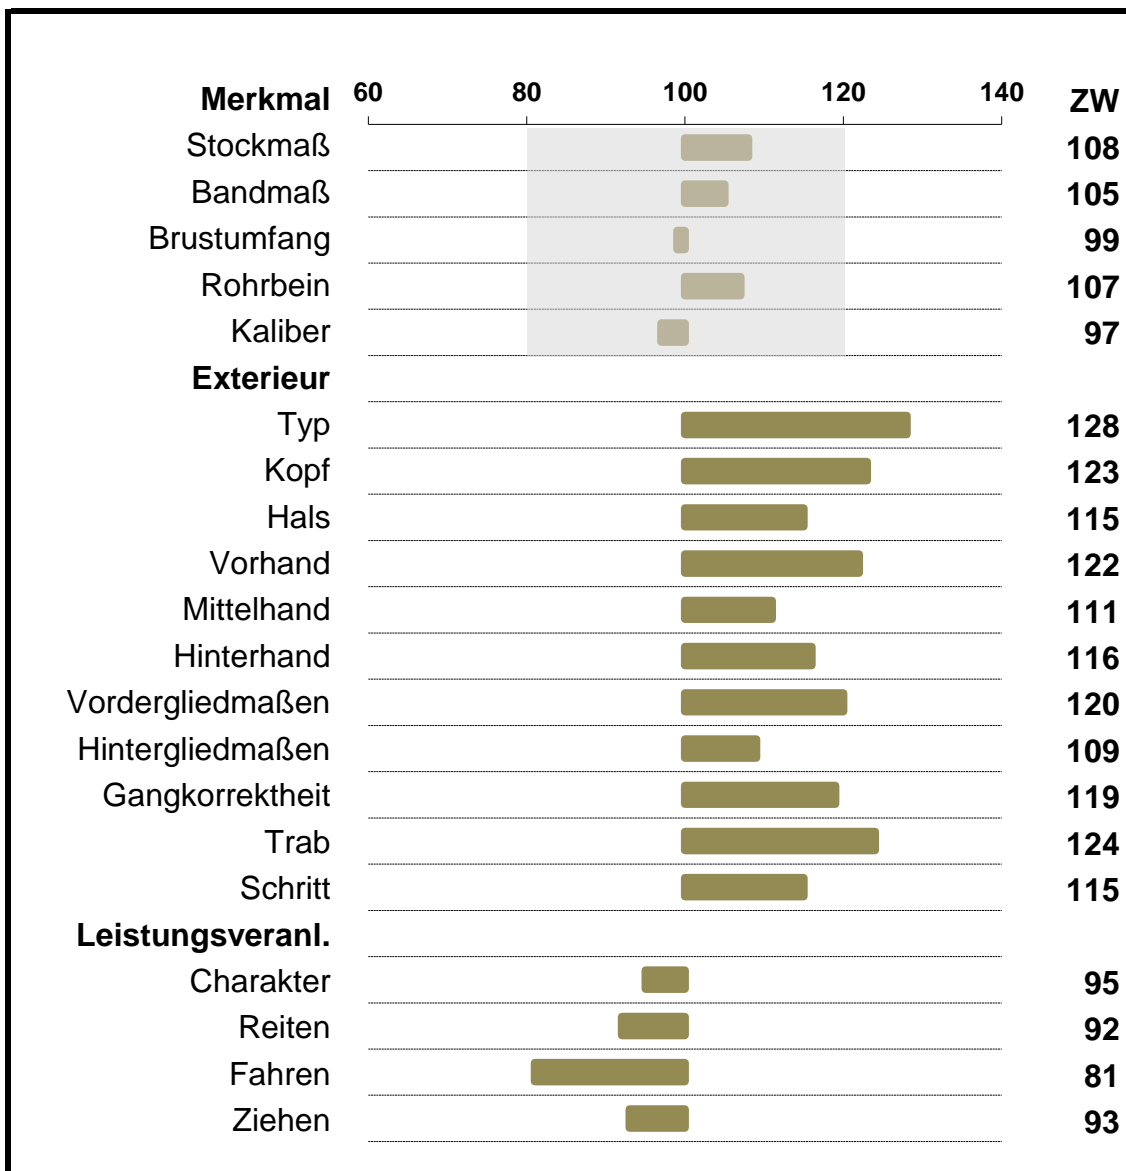

## Zuchtwerte 2024

Hengst 040005 53 16273 17 Giovanni Diamant XVI

Maße und Exterieur		Leistungsveranlagung	
offizieller Zuchtwert	Sicherheit d. ZWS (%)	offizieller Zuchtwert	Sicherheit d. ZWS (%)
<b>Ja</b>	<b>48</b>	<b>Ja</b>	<b>32</b>

Berechnung: Jänner 2024

Idealbereich Maße (80-120)